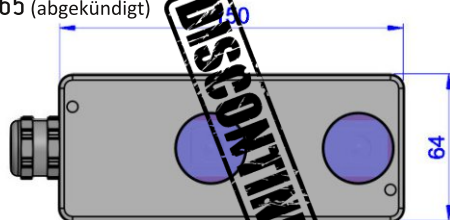

T265 (abgekündigt)