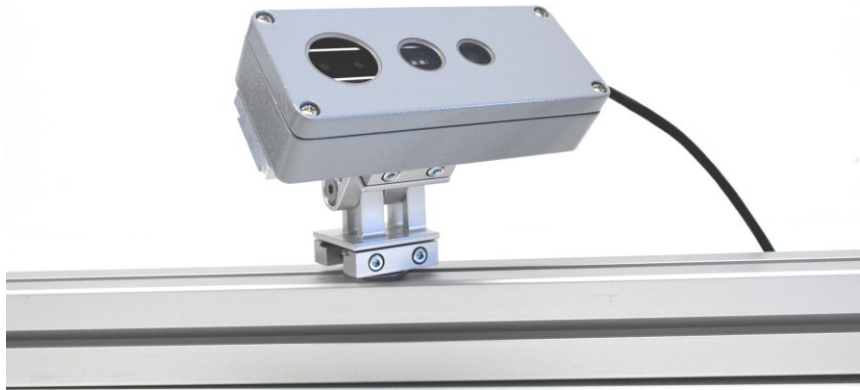

### Vorteile:

- Für D415, D435, D455
- Robuste Bauweise
- Hohe IP-Schutzklasse
- Hohe chemische Beständigkeit
- Vibrations sichere Montage
- Kamerahalter inklusive
- Gute Wärmeableitung
- Kompakte Abmessungen
- Günstiger Preis
- Adaptierbar auf alle Mounting Kits
- USB-Stecker passt durch die Kabelverschraubung

<b>Dichtungsmaterial der Kabelverschraubung</b>	TPE
---	-----

Die Montage verspricht gute Wärmeableitung

Die Gehäuse können auf alle Mounting Kits adaptiert werden